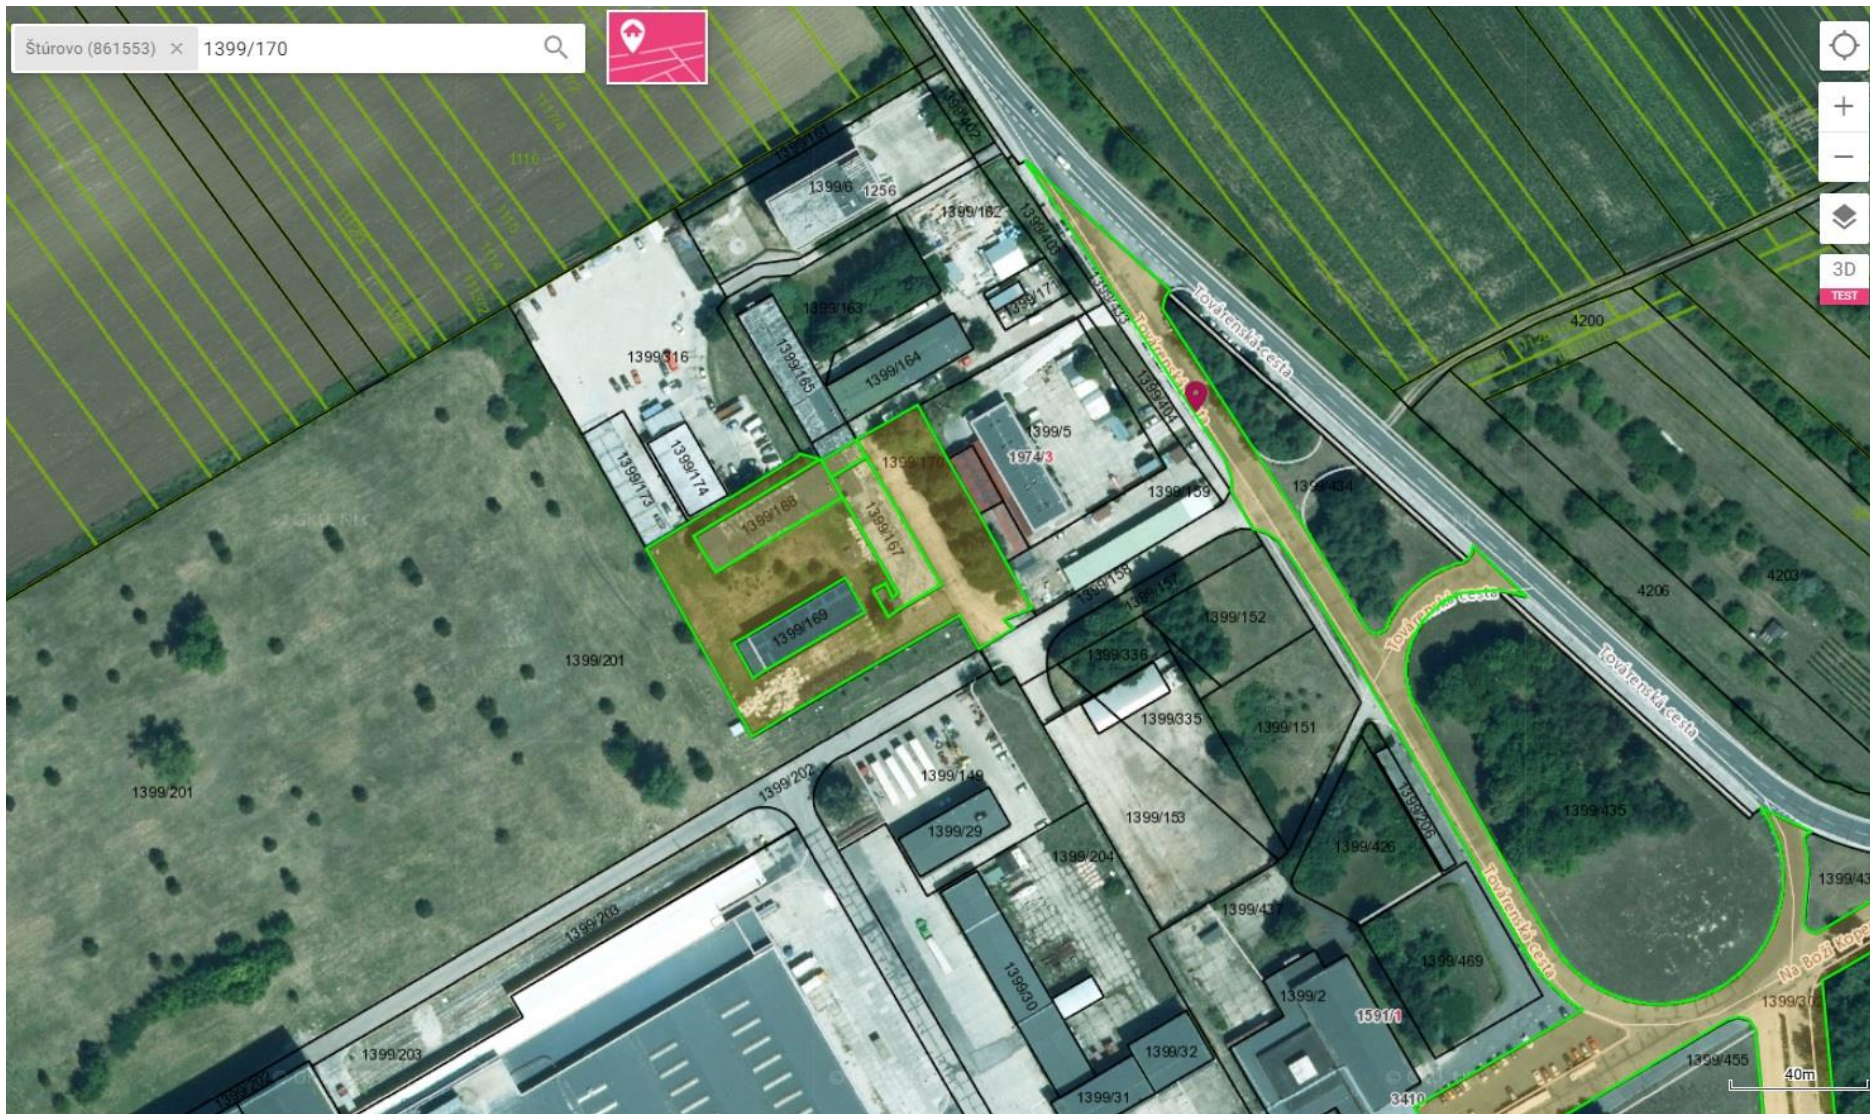

Štúrovo (861553) × 1399/170

3D

TEST

40m