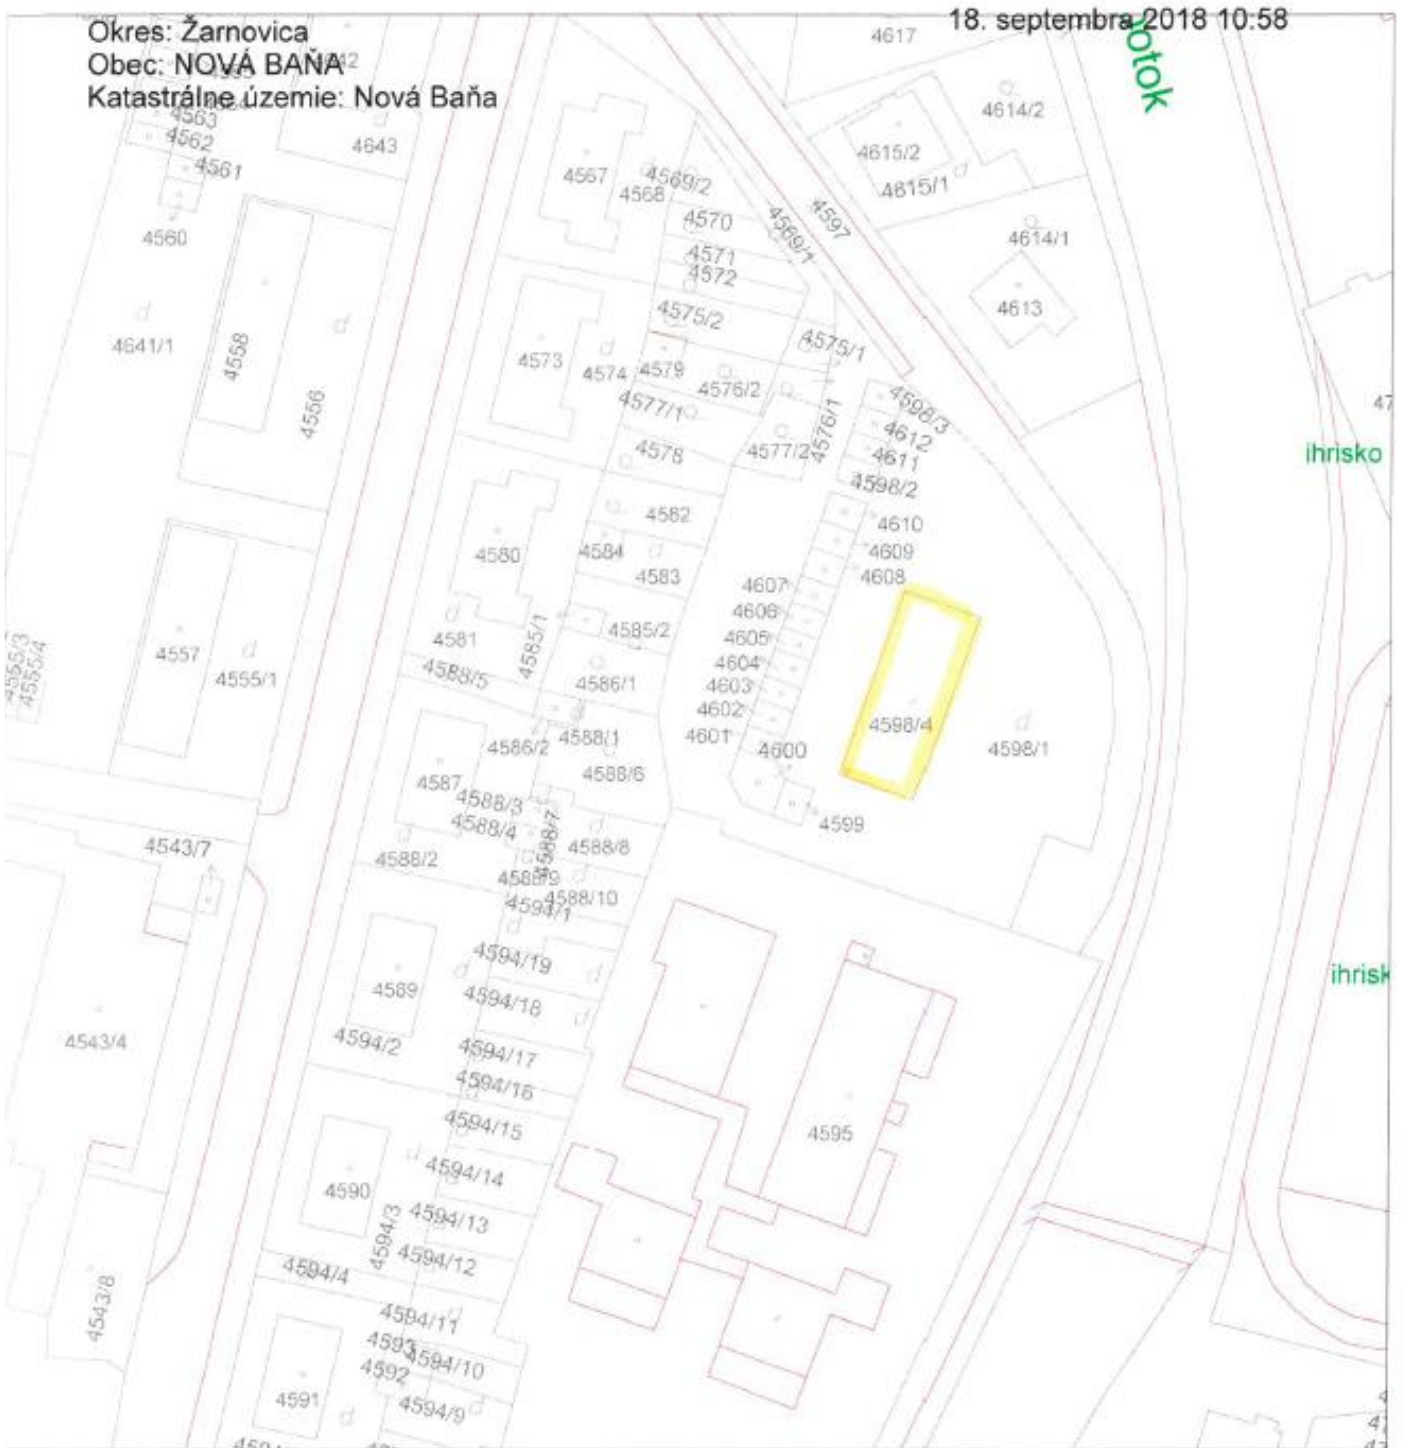

Úrad geodézie, kartografie a katastra Slovenskej republiky

Informatívna kópia z mapy

Vytvorené cez katastrálny portál

SCALE 1 : 1 000

Export

Banskobystrický kraj > Žarnovica > Nová Baňa > k.ú. Nová Baňa