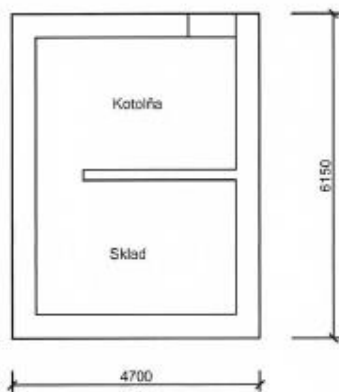

# Schematický náčrt pôdorysov pre účel výpočtu zastavanej plochy Rodinný dom s.č. 157, Hrkáč, Gemerská Ves

1. Nadzemné podlažie

# Schematický náčrt pôdorysov pre účel výpočtu zastavanej plochy Rodinný dom s.č. 157, Hrkáč, Gemerská Ves

## 1. Podzemné podlažie

Hospodárska budova