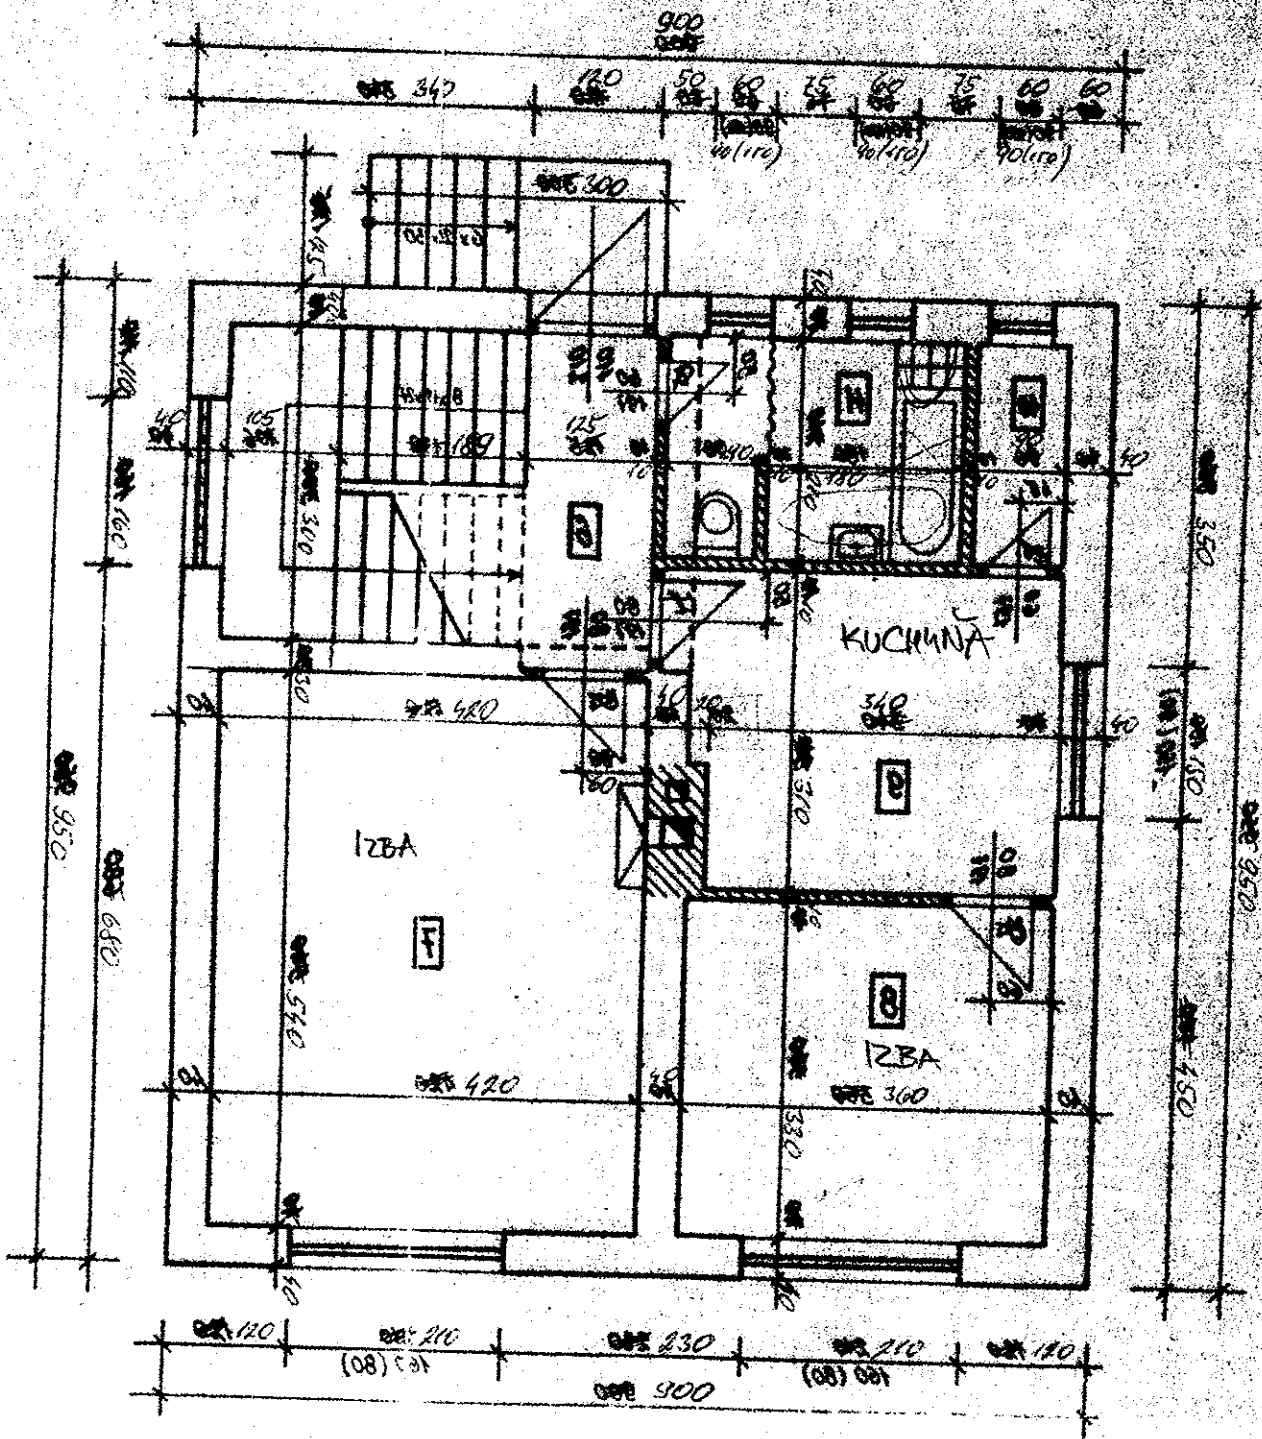

M
 1
 2
 3
 4
 5
 6
 7
 8
 9
 10
 11
 12

PROJEKTANT: S. MOHAR	INVESTOR:
VYPRACOVANÉ:	STAVBA:
OBJEM VÝKRE: PODROB	RODINNÝ
	MODRÝ KAMEN
	PODORYS 1. PP

RODINNÝ DOM č. 517
 MODRÝ KAMEN
 PODORYS 1. PP

LEGENDA

№	ПРИМ.	НАЗНАЧЕНИЕ	ПЛОЩАДЬ, м ²	КОМ.
11	КУПЕЛНА, WC	WC	8,82	11
10	СПАЛНЯ	SPALNA	18,16	10
9	КУХИНА	KUCHYNA	14,12	9
8	СПАЛНЯ	SPALNA	14,88	8
7	ОБИВАЧА ИЗБА	IZBA	31,88	7
6	ВЪЗДУШНО СЪХВОДИТЕ	SCHODISTE	17,6	6
5	ДРУГ МЕСТНОСТ	DRUH MESTO	1,5	5
4	ДРУГ МЕСТ	DRUH MEST	1,5	4