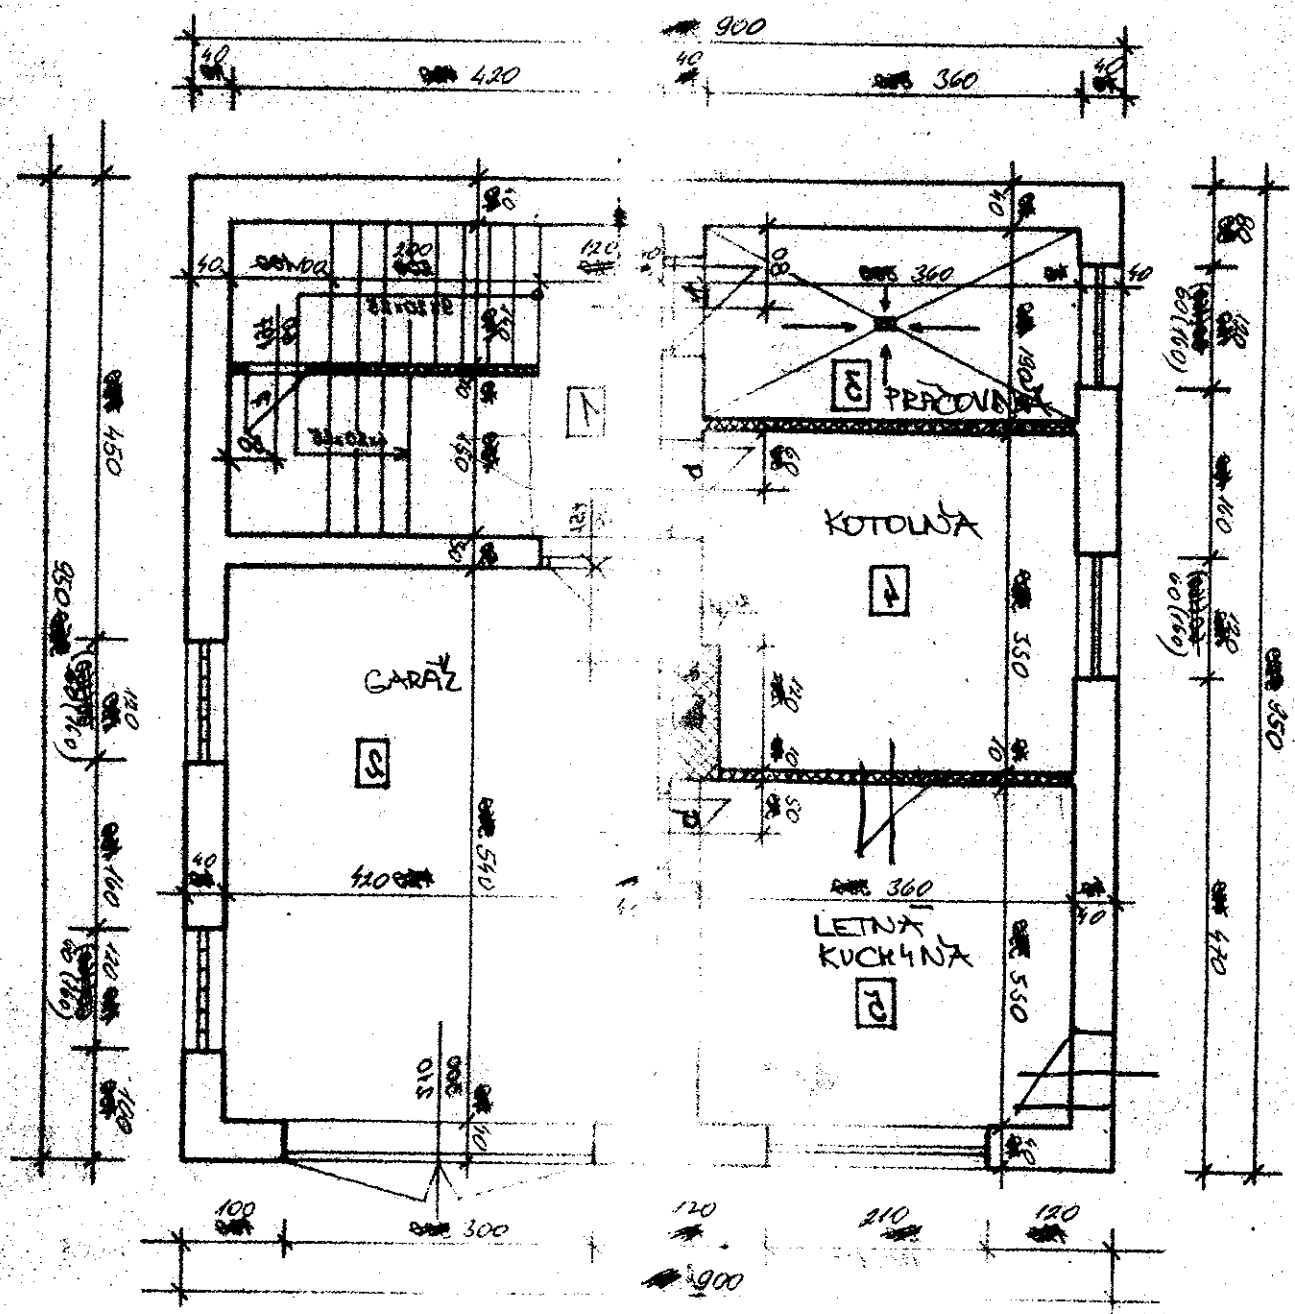

M
 1
 2
 3
 4
 5
 6
 7
 8
 9
 10
 11
 12

PROJEKTANT: S. MOHAR	INVESTOR:
VYPRACOVANÉ:	STAVBA:
OBJEM VÝKRE: PODROB	RODINNÝ
	MODRÝ KAMEN
	PODORYS 1. PP

RODINNÝ DOM č. 517
 MODRÝ KAMEN
 PODORYS 1. PP

LEGENDA

№	ПРИМ.	НАЗНАЧЕНИЕ	ПЛОЩАДЬ, м ²	КОМ.
11	КУПЕЛНА, WC	WC	8,82	11
10	СПАЛНЯ	SPALNA	18,16	10
9	КУХИНА	KUCHYNA	14,12	9
8	СПАЛНЯ	SPALNA	14,88	8
7	ОБИВАЧА ИЗБА	IZBA	31,88	7
6	ВЪЗДУШНО СЪХВОДИТЕ	SCHODISTE	17,6	6
5	ДРУГ МЕСТНОСТ	DRUH MESTO	1,5	5
4	ДРУГ МЕСТ	DRUH MEST	1,5	4