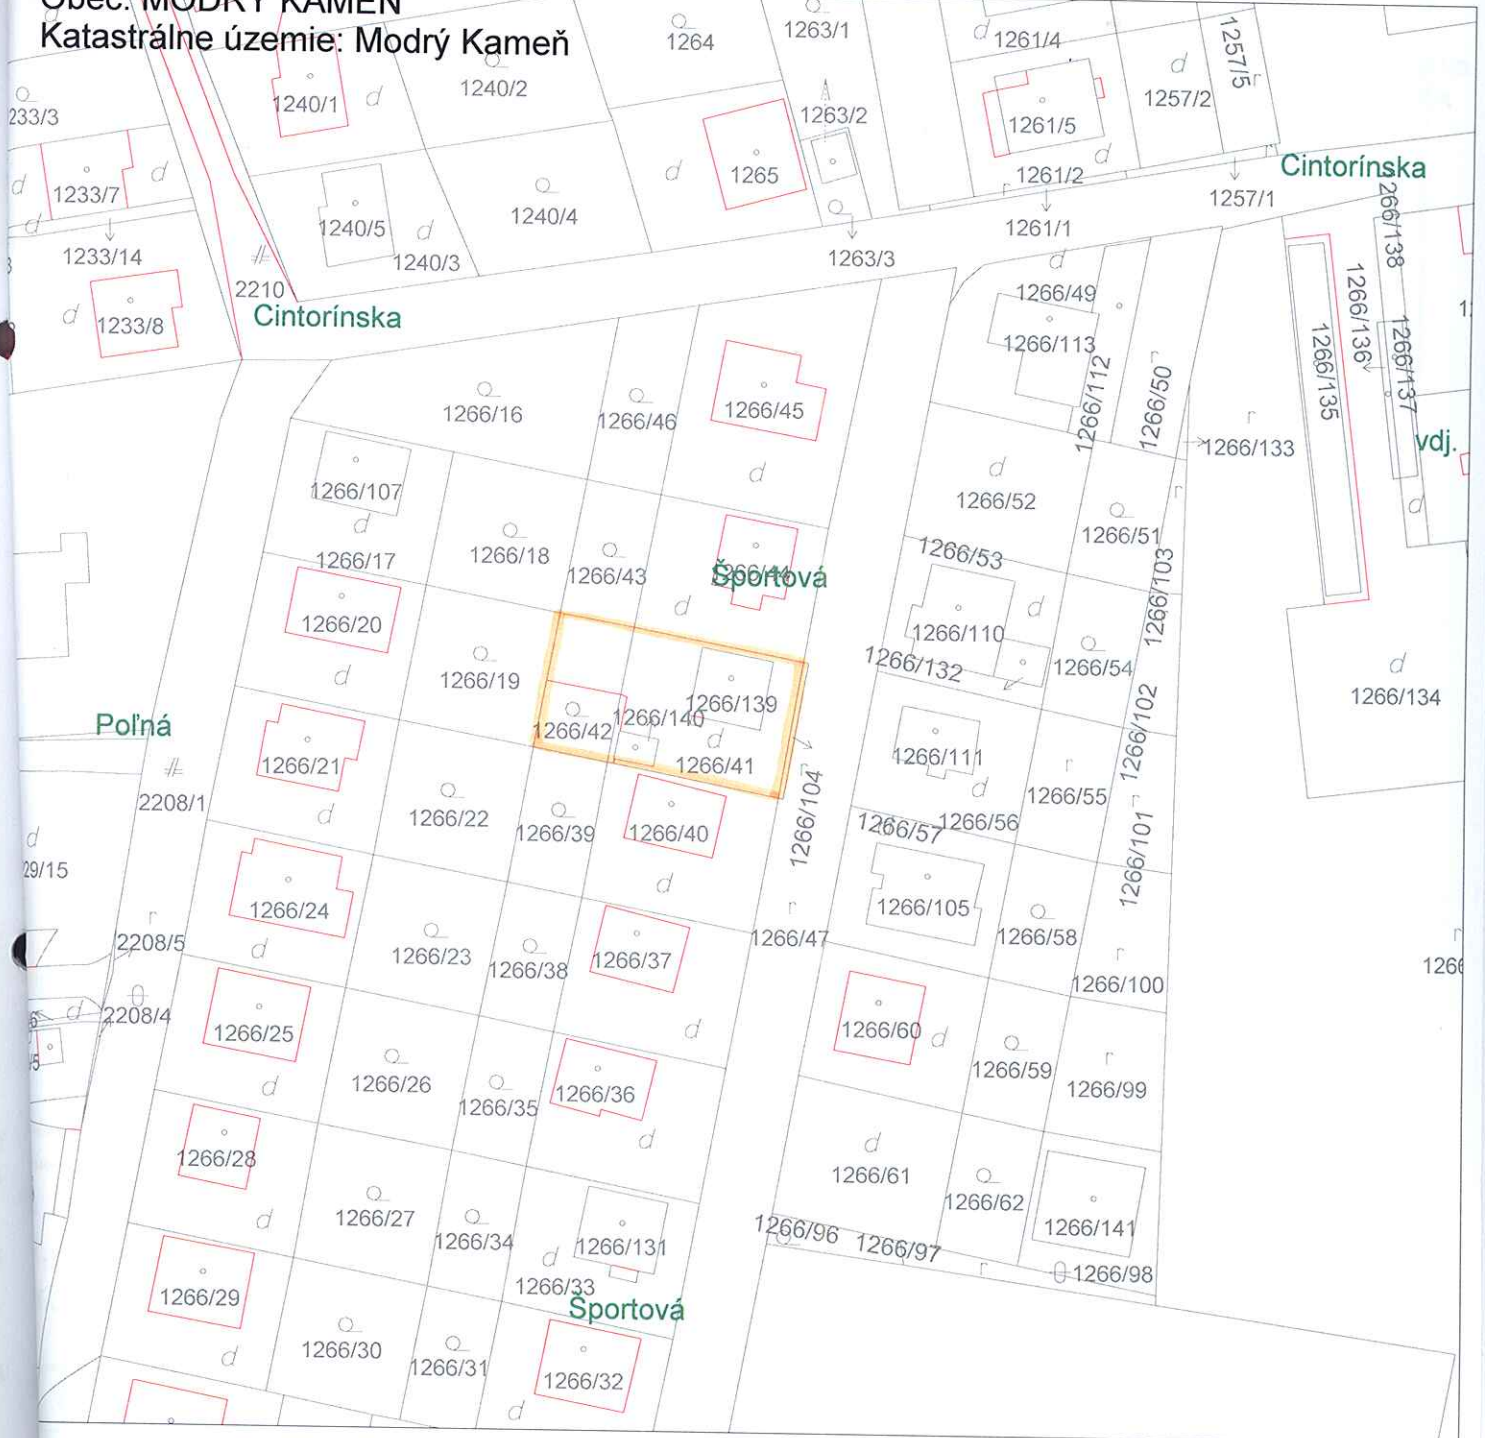

Informatívna kópia z mapy

Vytvorené cez katastrálny portál

Okres: Veľký Krtíš

12. februára 2018 11:22

Obec: MODRÝ KAMEŇ

Katastrálne územie: Modrý Kameň

SCALE 1 : 1 000

Export

Banskobystrický kraj > Veľký Krtíš > Modrý Kameň > k.ú. Modrý Kameň