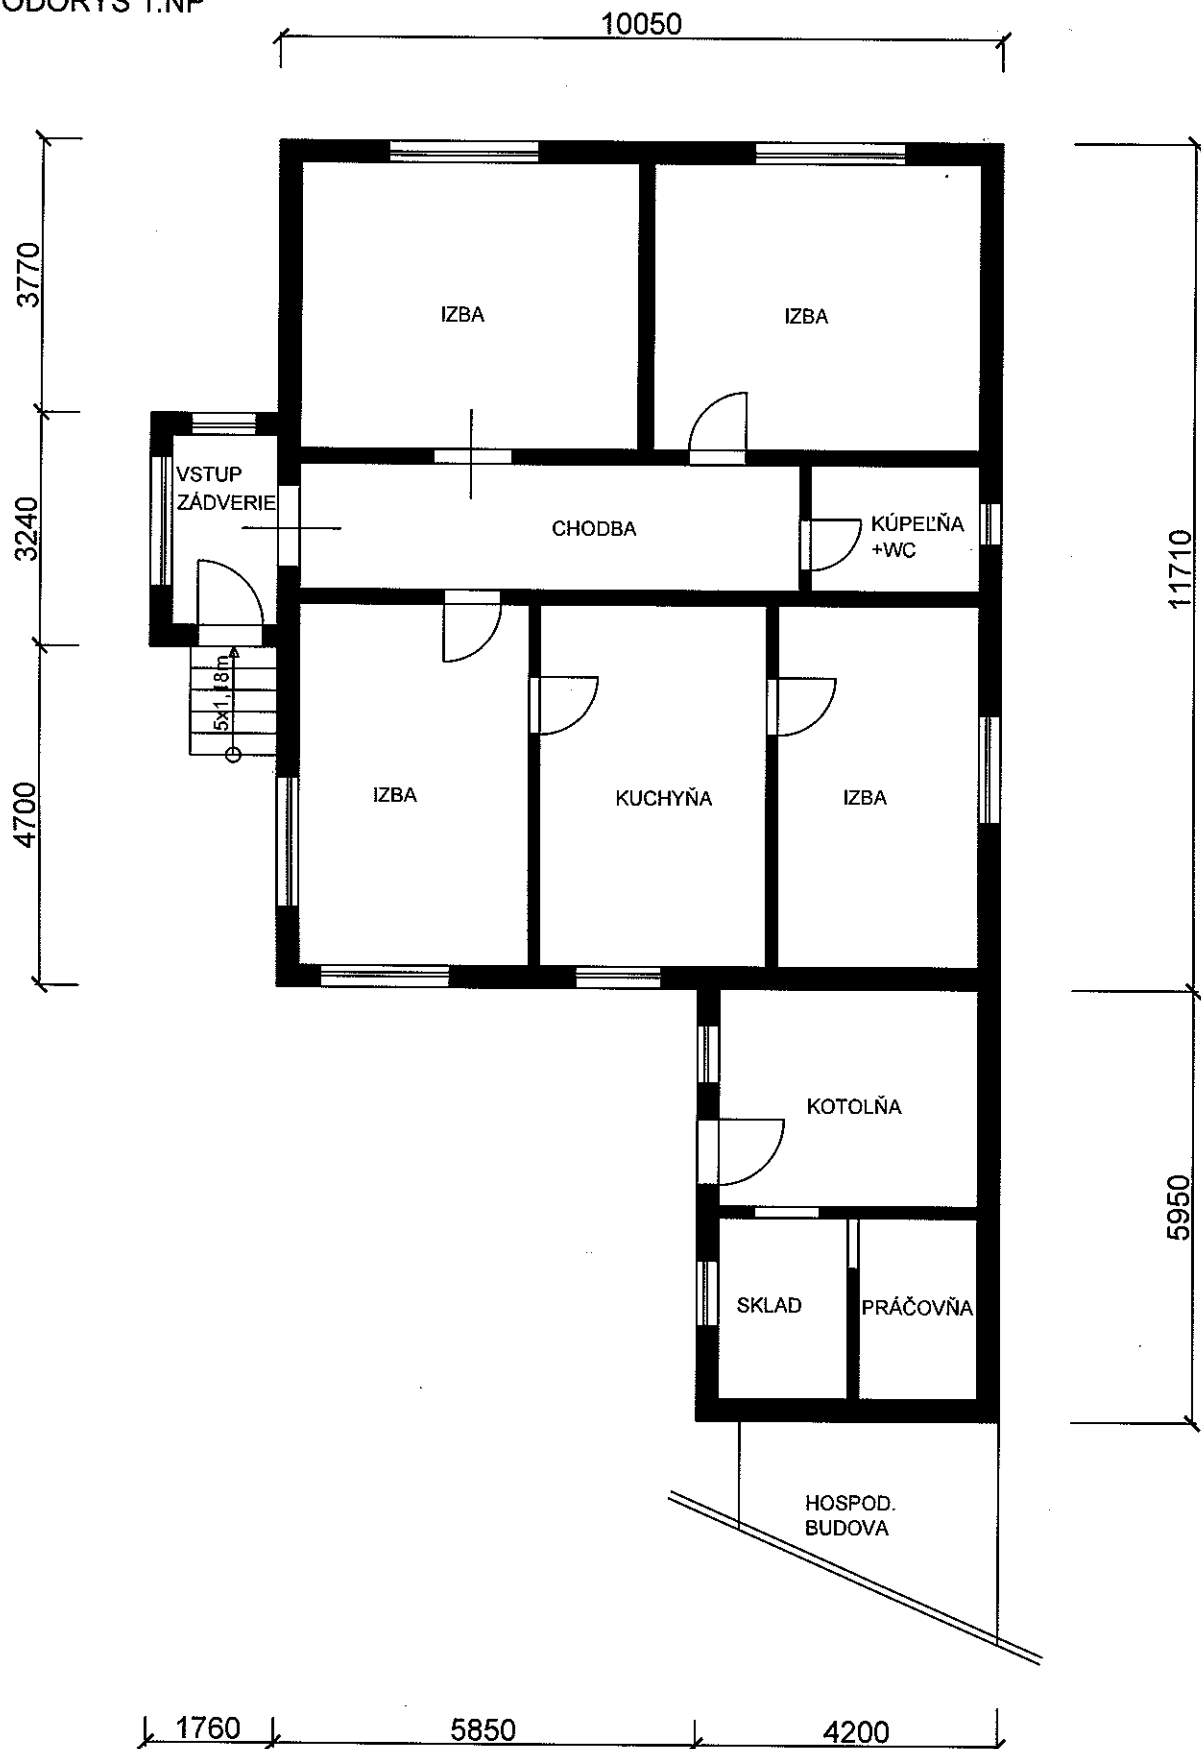

RODINNÝ DOM Č. SÚP. 1

K.Ú. NADLICE

SCHÉMA PRE VÝPOČET ZASTAVANEJ PLOCHY

PÔDORYS 1.NP

GARÁŽ NA PAR. Č. 163/36, HOSPODÁRSKA ČASŤ DOMU K.Ú. NADLICE

SCHÉMA PRE VÝPOČET ZASTAVANEJ PLOCHY

PÔDORYS 1.NP