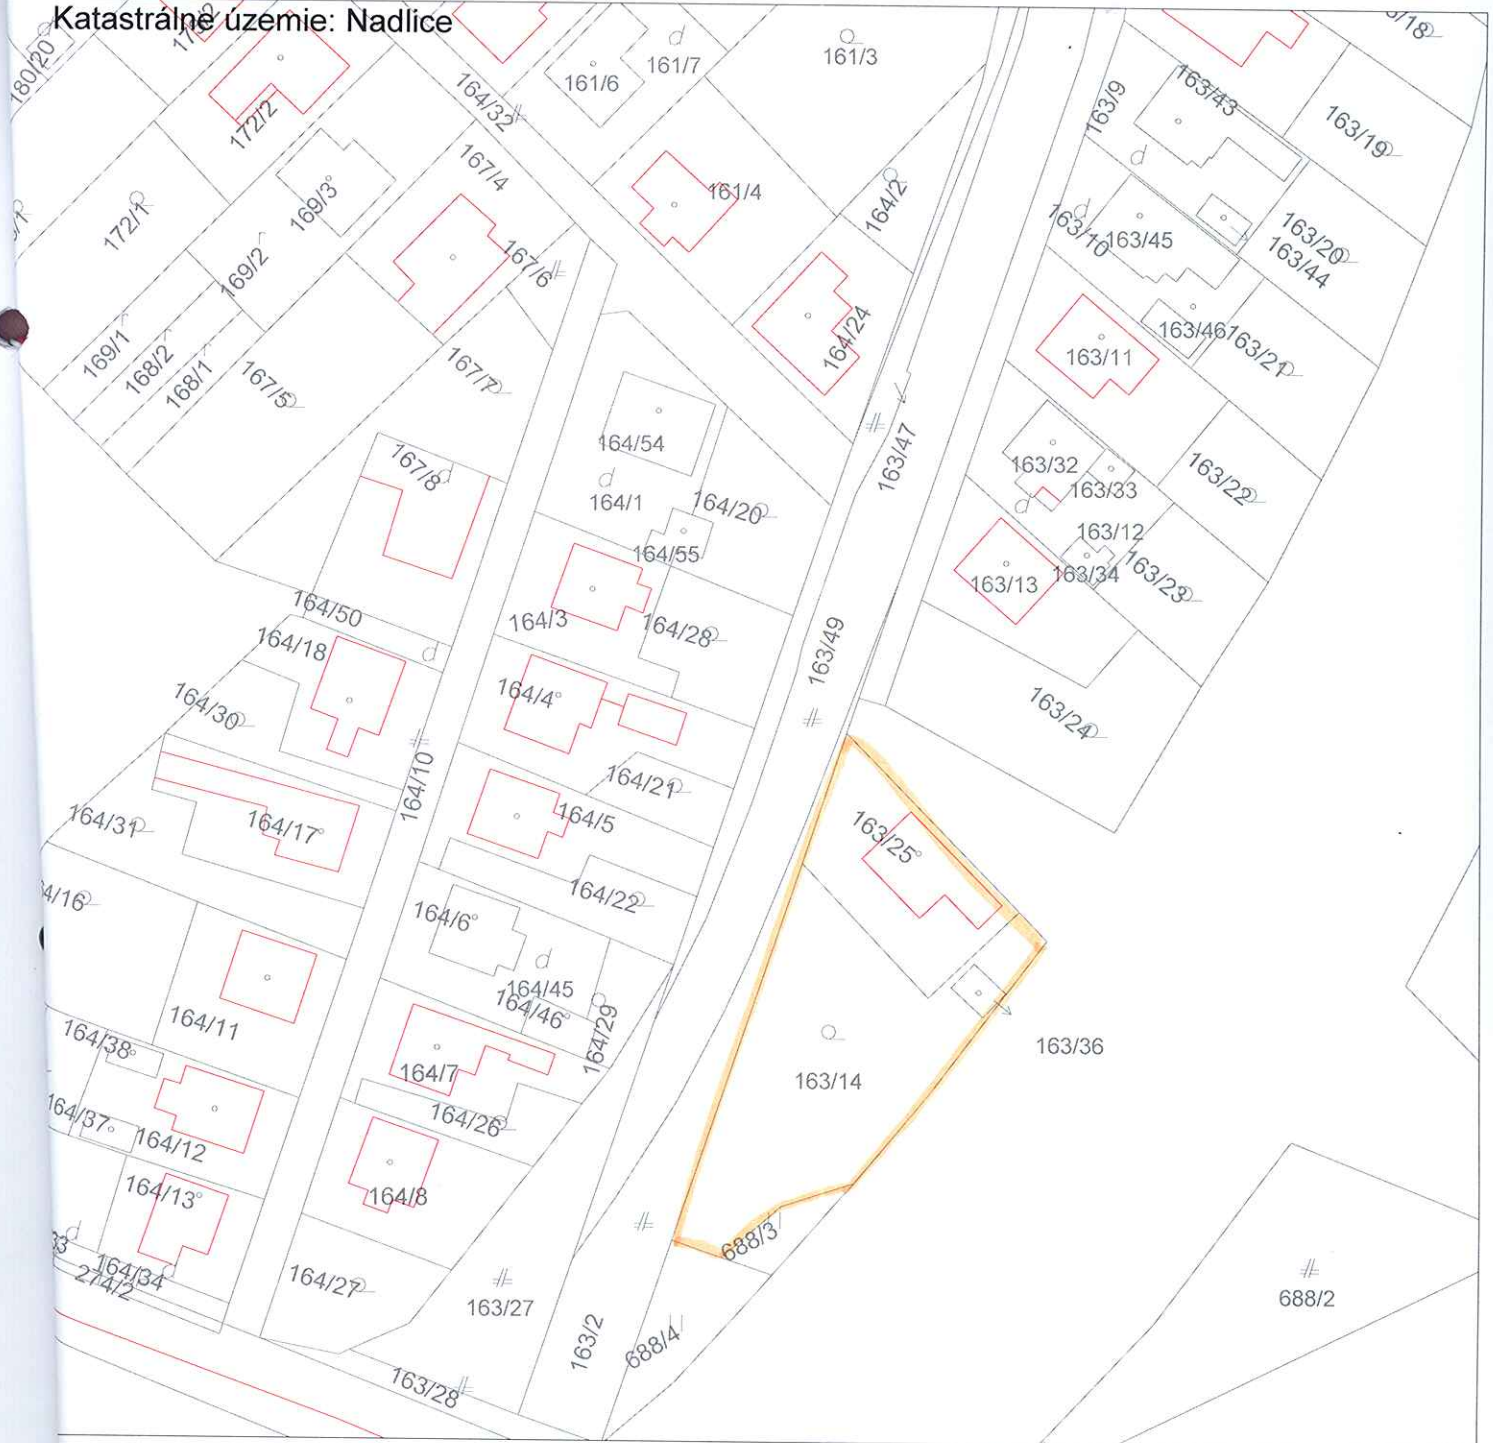

Informatívna kópia z mapy

Vytvorené cez katastrálny portál

Okres: Partizánske

Obec: NADLICE

Katastrálne územie: Nadlice

12. februára 2018 11:26

SCALE 1 : 1 000

Export

Trenčiansky kraj > Partizánske > Nadlice > k.ú. Nadlice