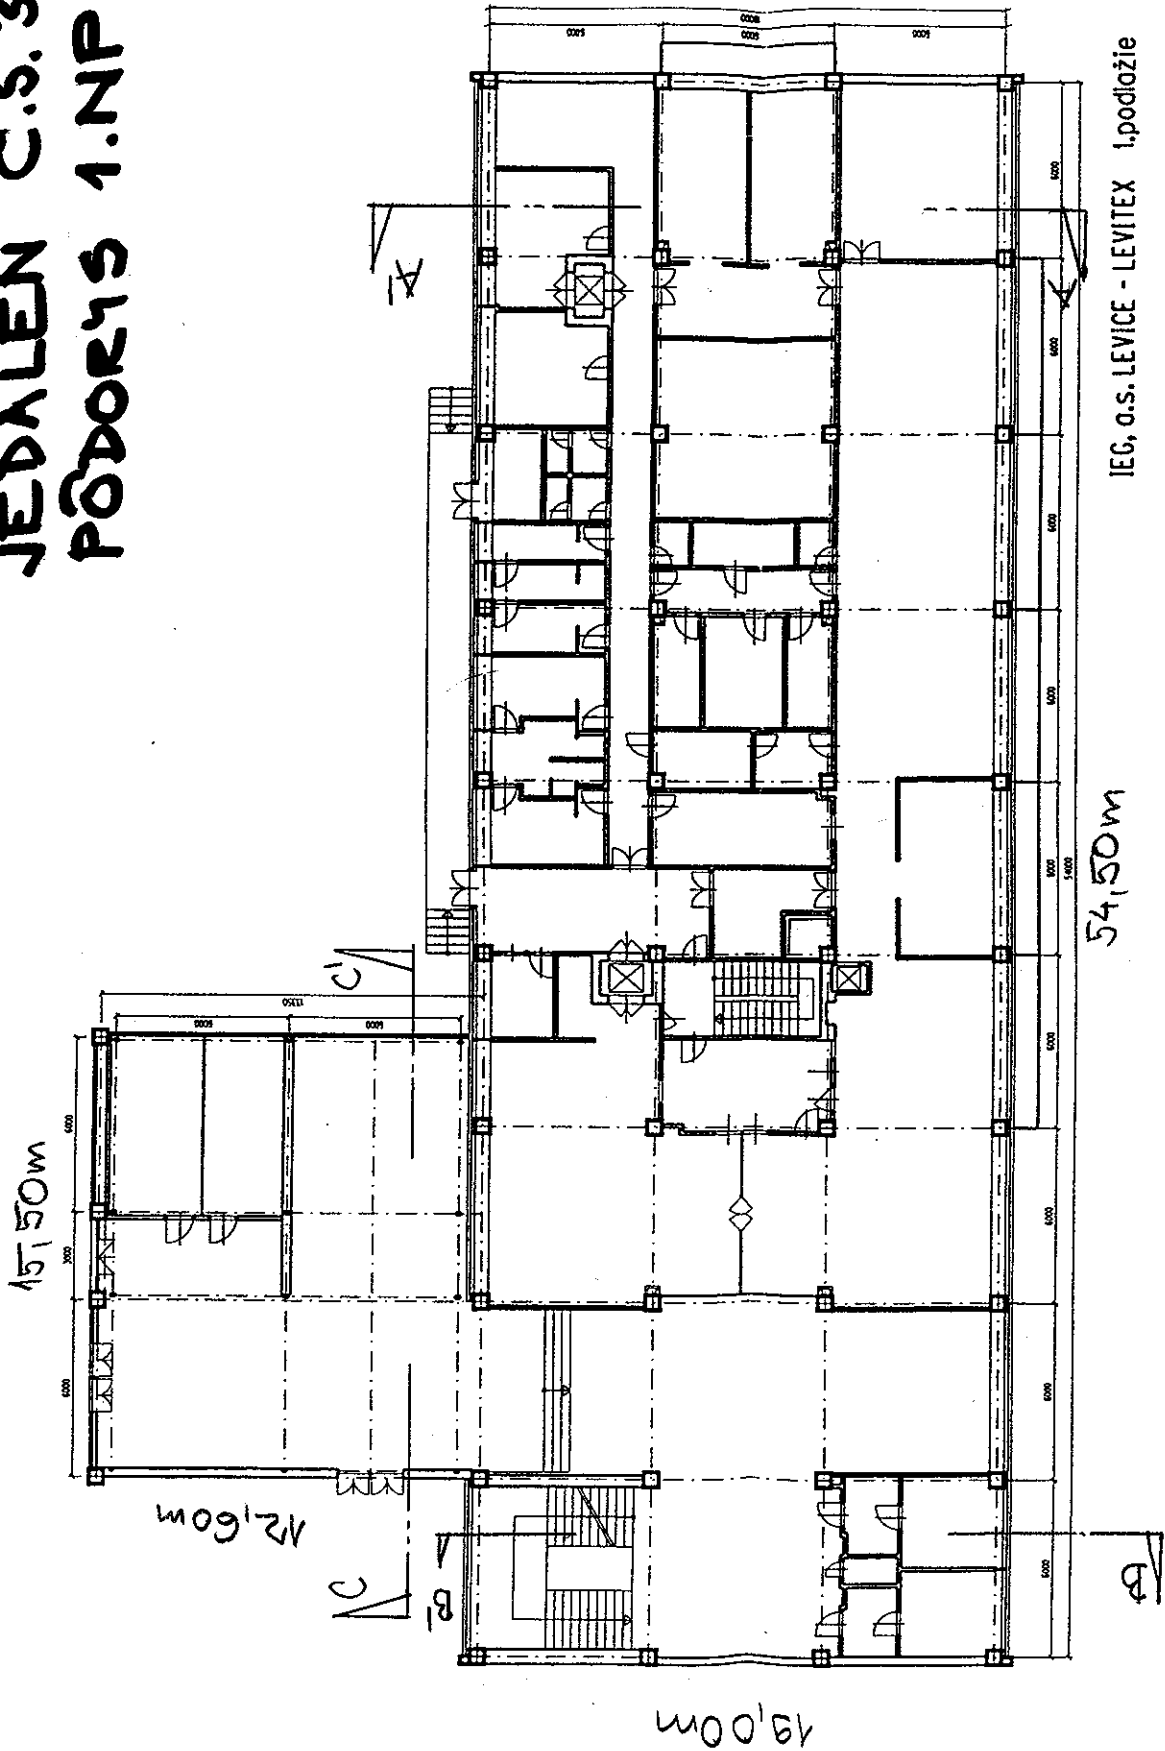

# JEDĀLENĚ Č.S. 3621 PŮDORYS 1.NP

IEG, a.s. LEVICE - LEVITEX 1.podlažie

54,50m

12,60m

15,50m