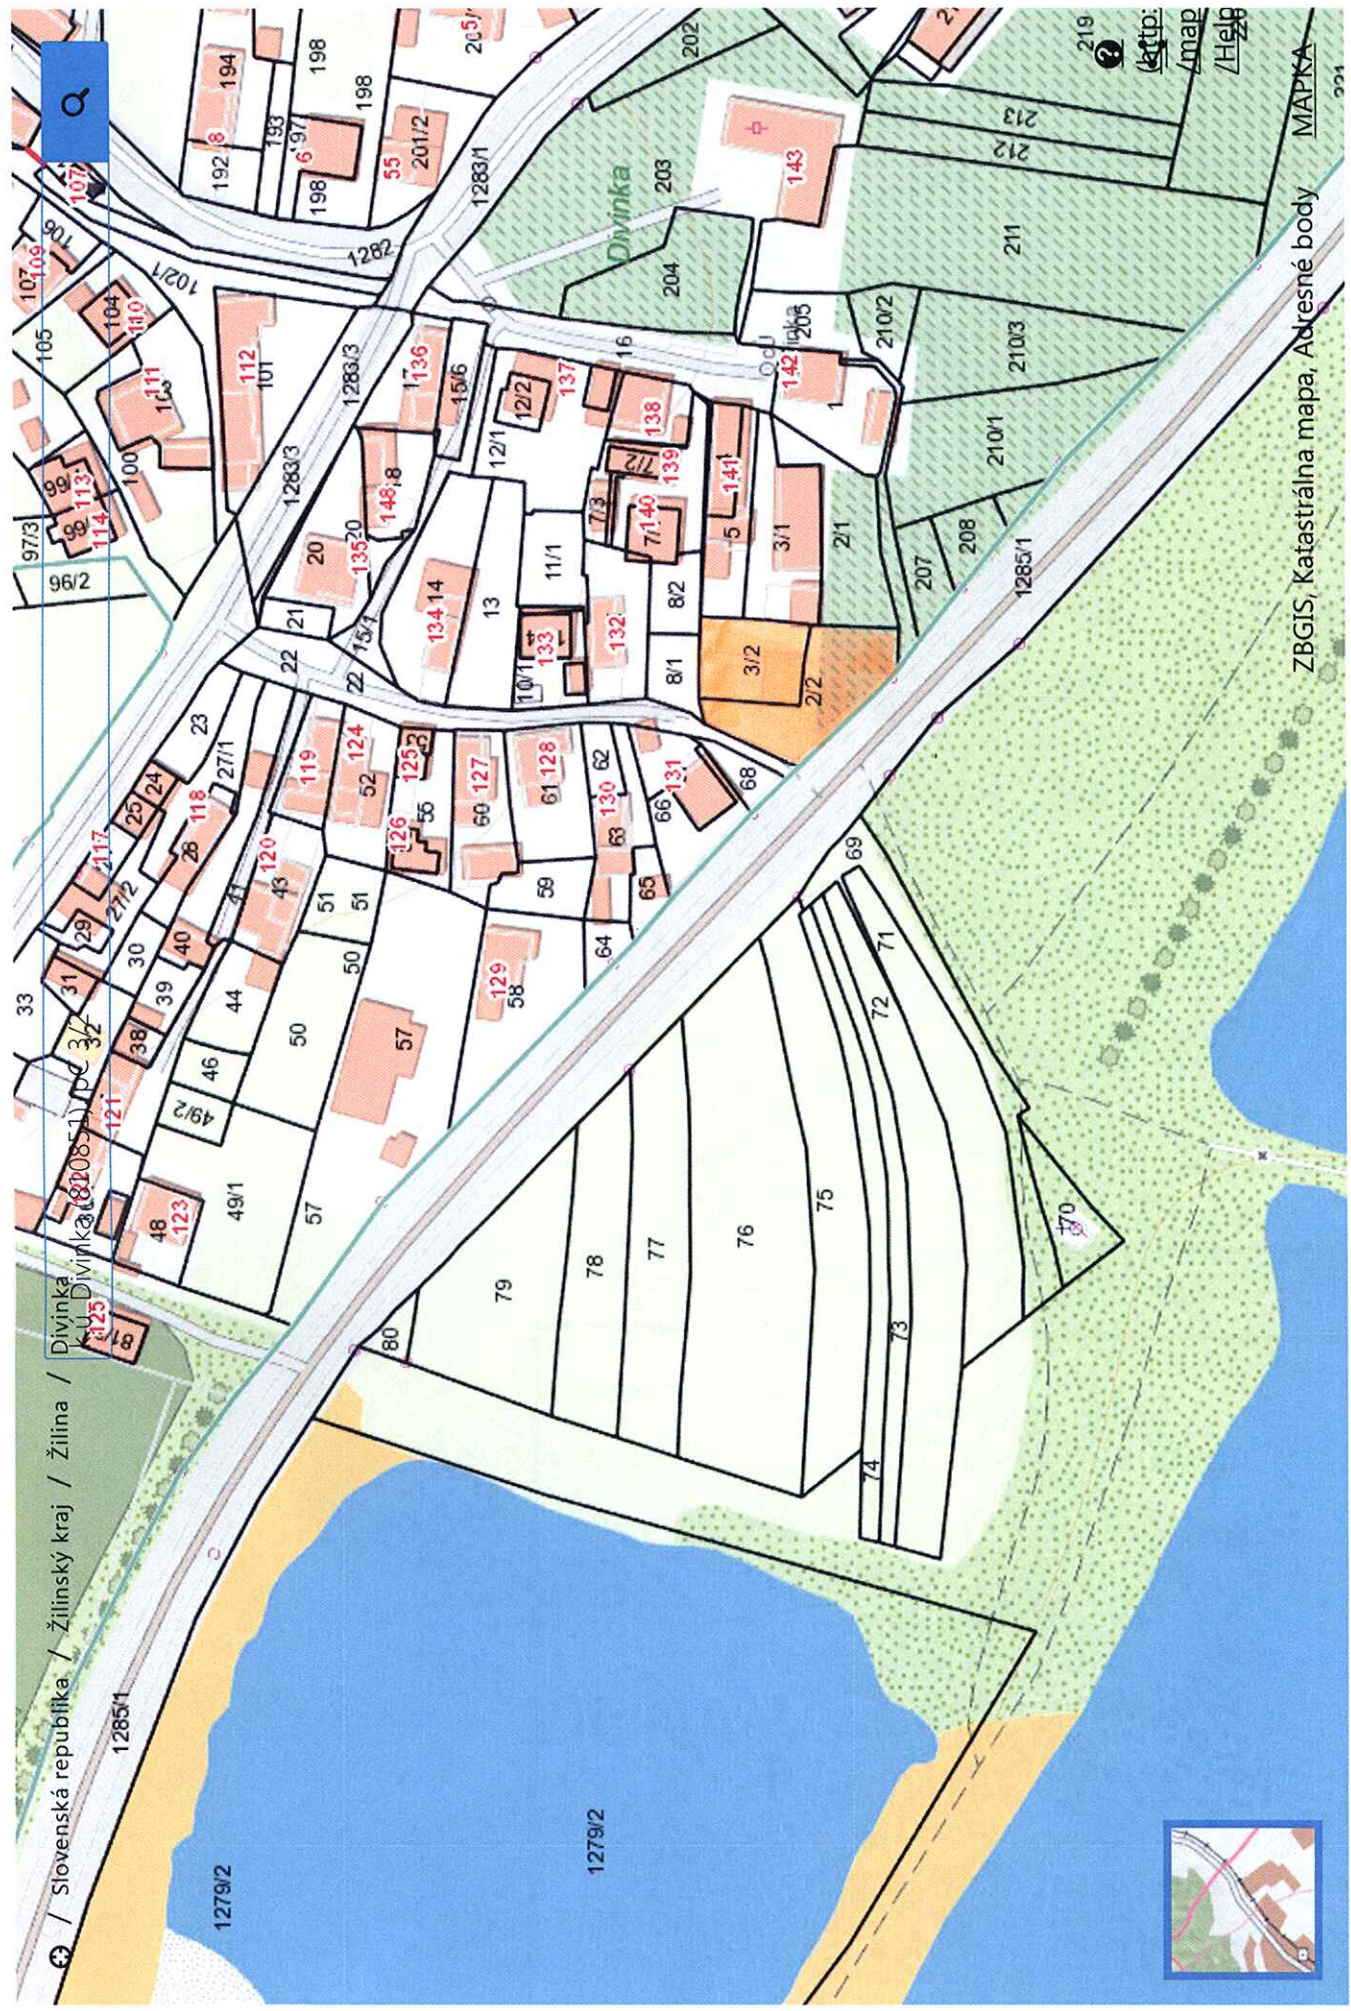

Úrad geodézie, kartografie a katastra Slovenskej republiky

Informatívna kópia z mapy

Vytvorené cez katastrálny portál

Okres: Žilina

Obec: DIVINKA

Katastrálne územie: Divinka

3. decembra 2016 12:48

SCALE 1 : 1 000

Slovenská republika / Žilinský kraj / Žilina / Divinka / Divinka (810831) PC 3/2

ZBGIS, Katastrálna mapa, Adresné body MAPKA

SITUÁČIA

20

20