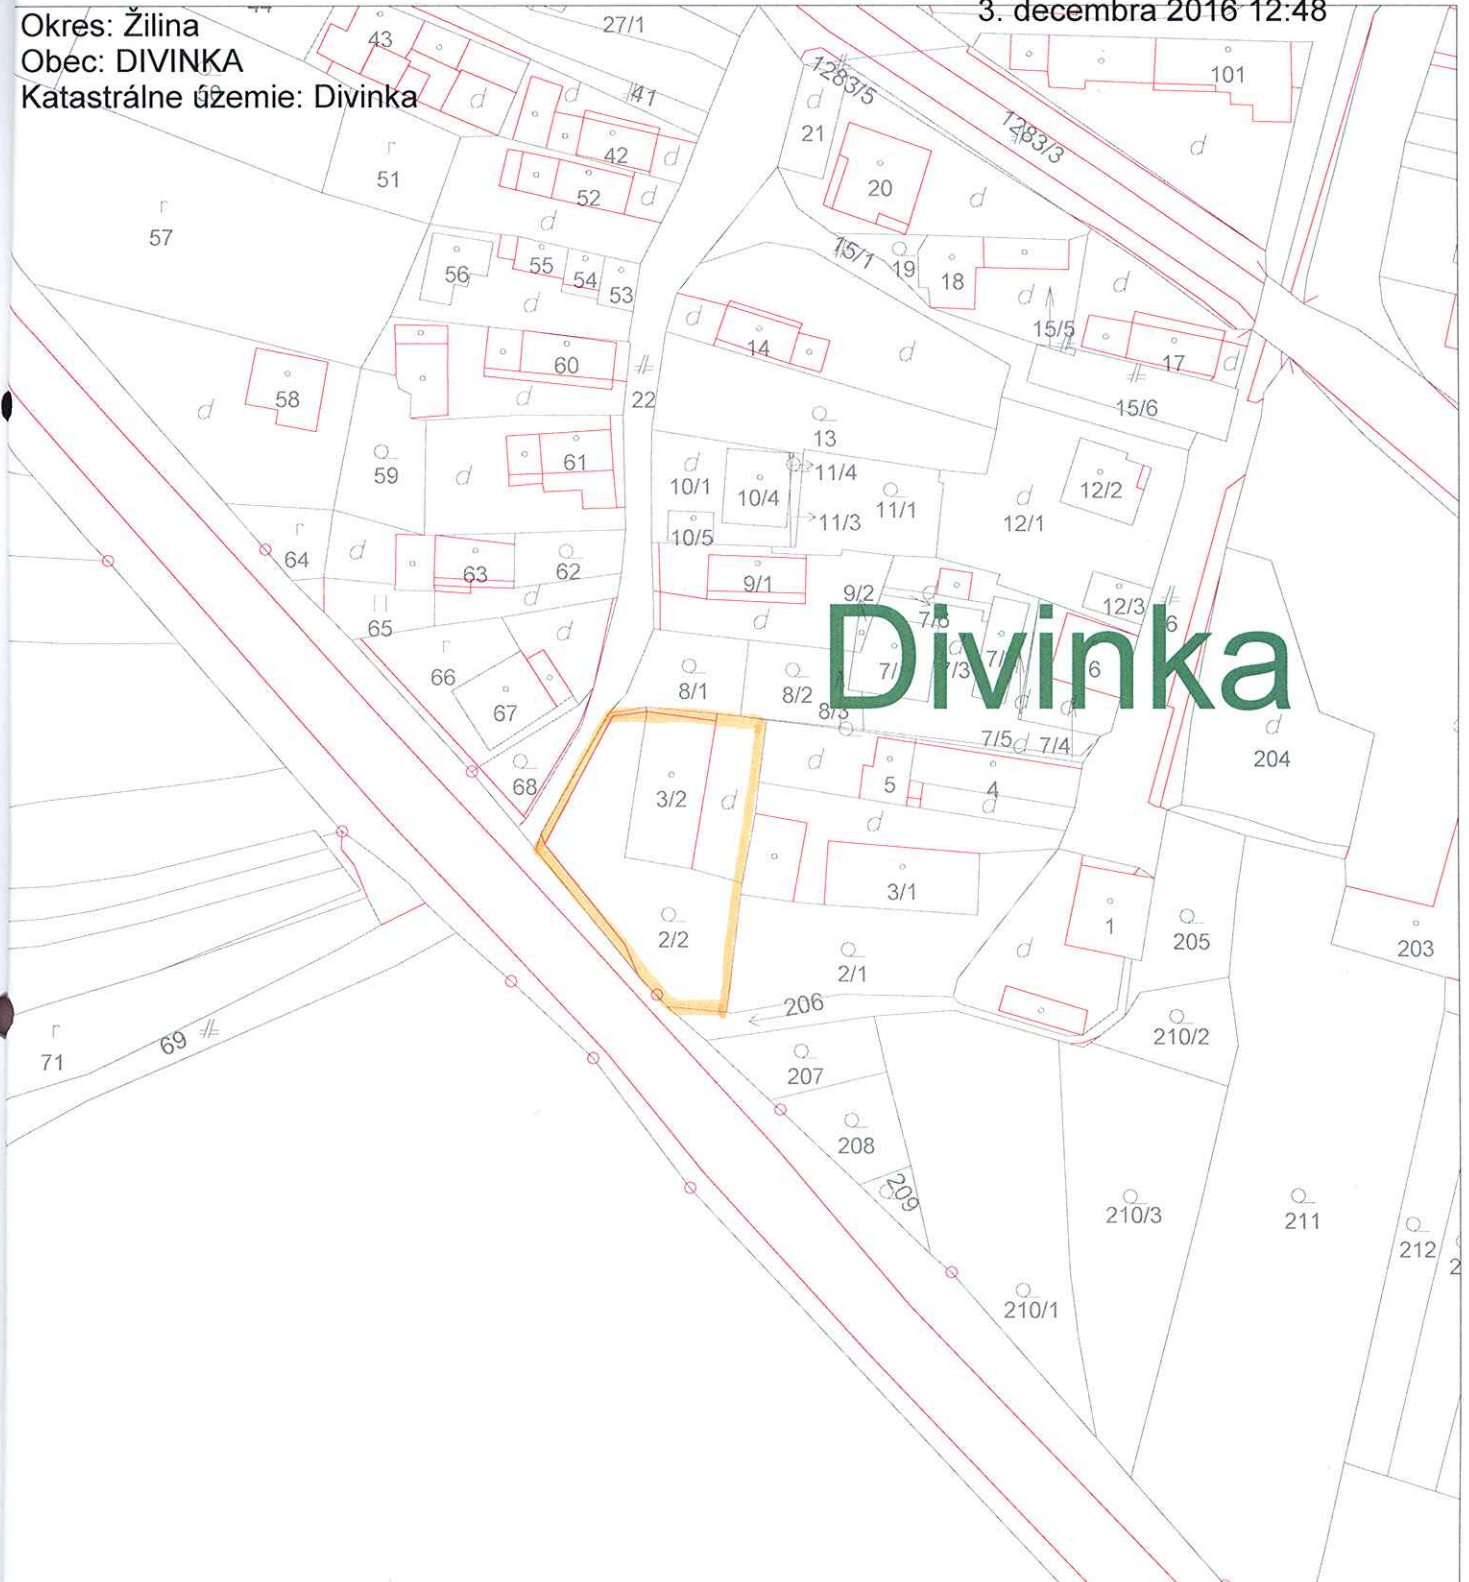

Úrad geodézie, kartografie a katastra Slovenskej republiky

Informatívna kópia z mapy

Vytvorené cez katastrálny portál

Okres: Žilina

Obec: DIVINKA

Katastrálne územie: Divinka

3. decembra 2016 12:48

SCALE 1 : 1 000

Slovenská republika / Žilinský kraj / Žilina / Divinka / Divinka (810831) PC 3/2

ZBGIS, Katastrálna mapa, Adresné body MAPKA

SITUÁČIA

20

20