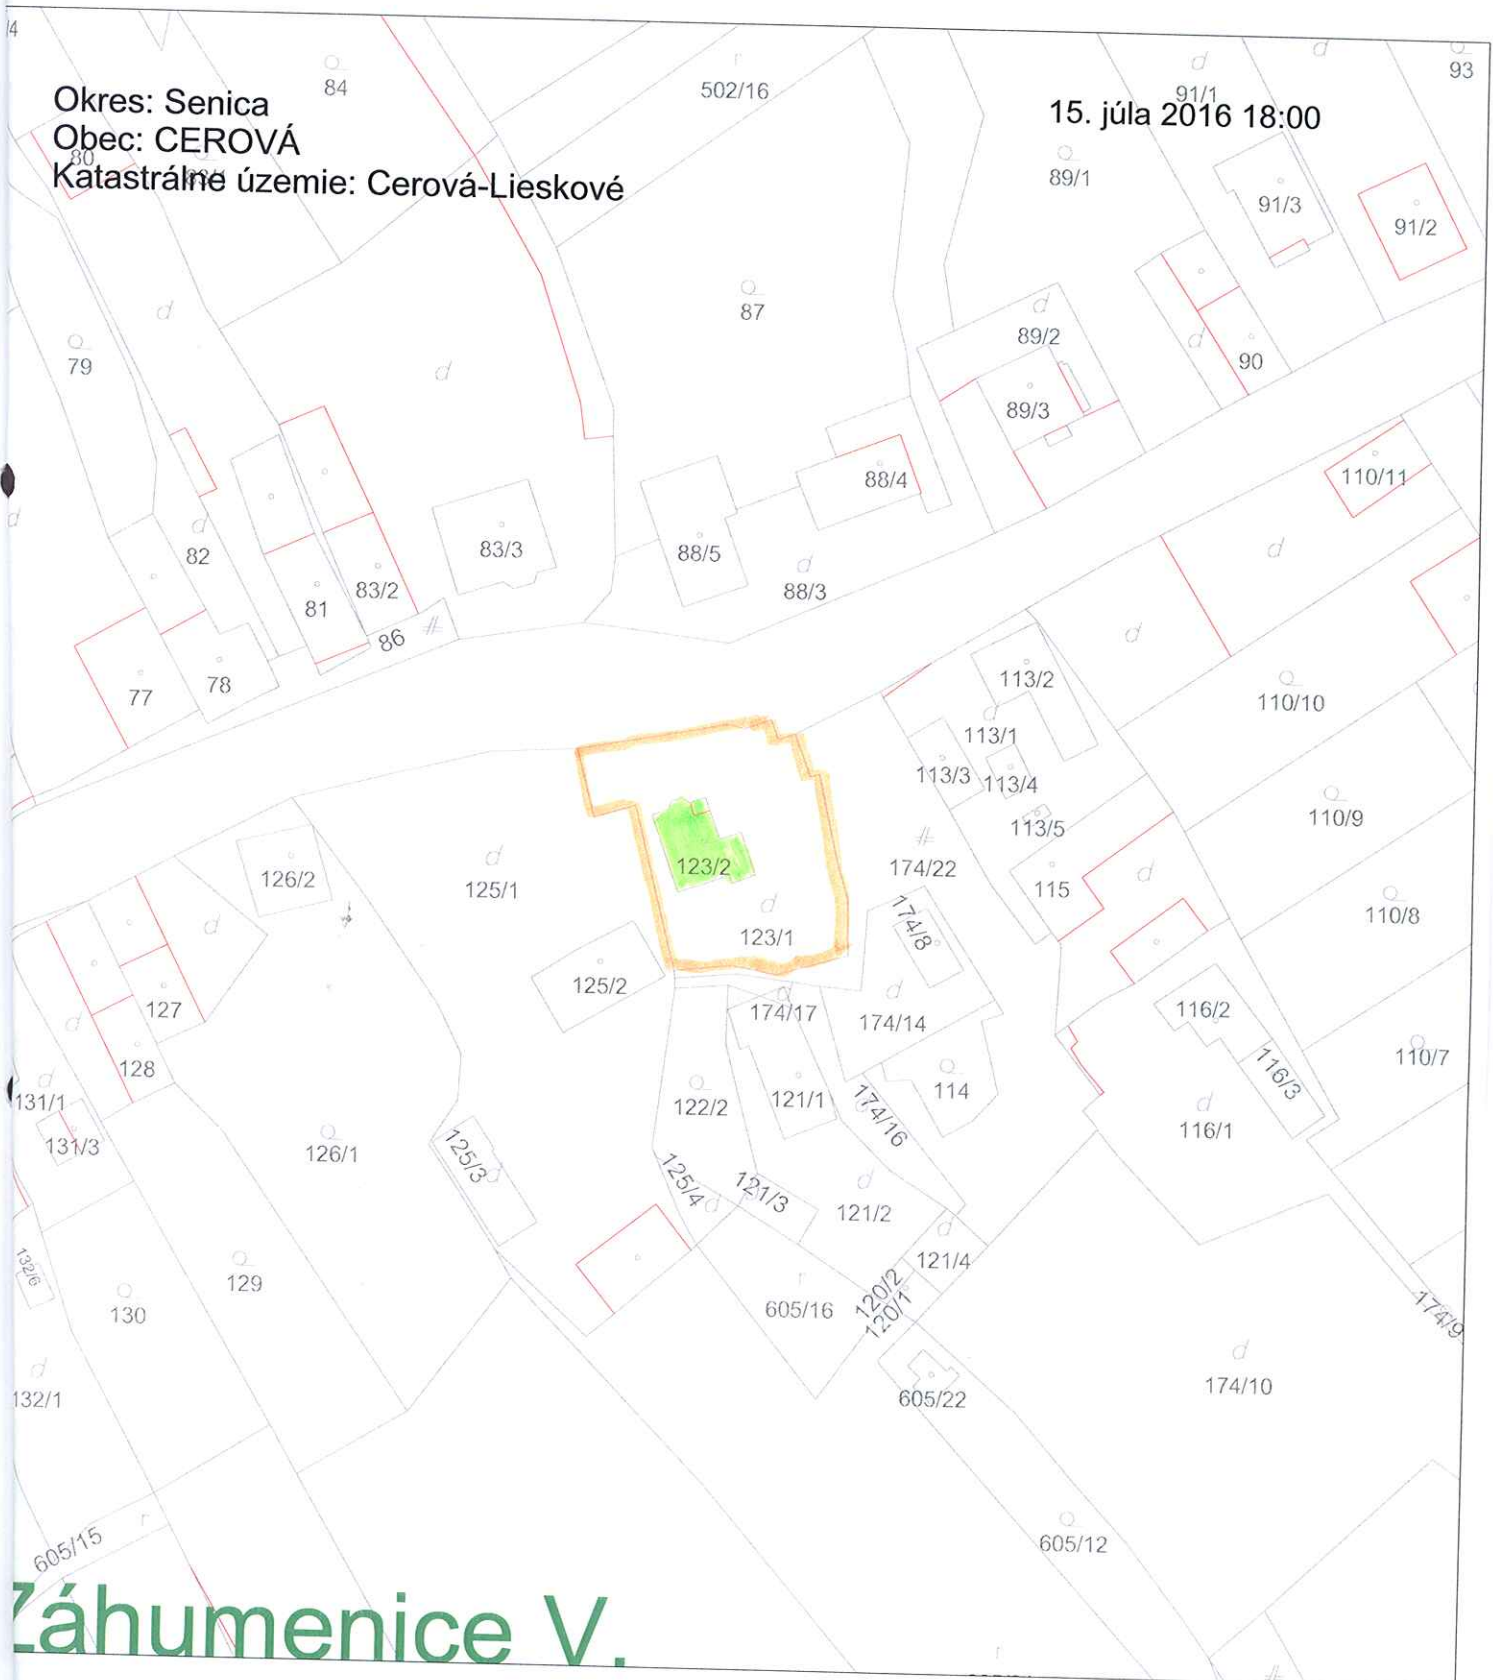

Úrad geodézie, kartografie a katastra Slovenskej republiky

Informatívna kópia z mapy

Vytvorené cez katastrálny portál

Okres: Senica
Obec: CEROVÁ
Katastrálne územie: Cerová-Lieskové

15. júla 2016 18:00

Záhumenice V.

SCALE 1 : 1 000